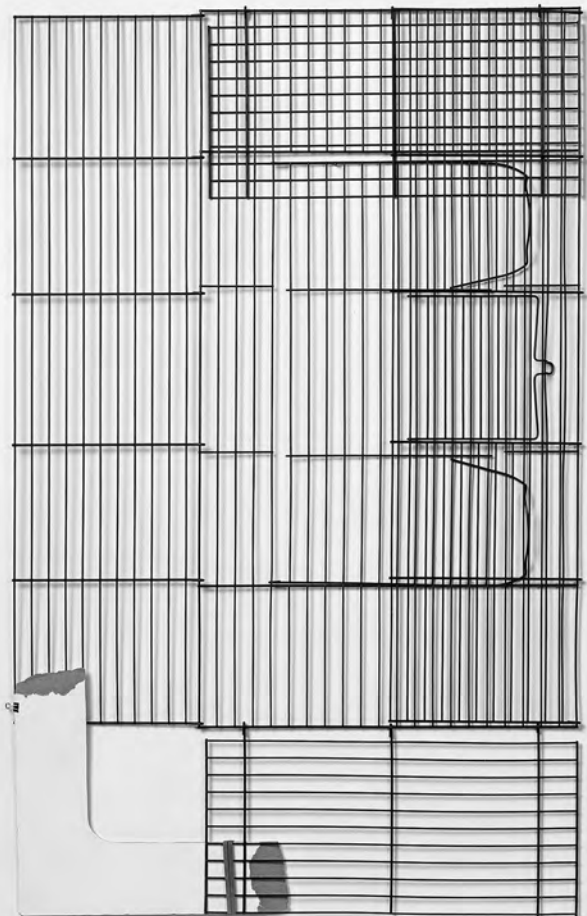

Anna Grath

Baiser volés, 2017
Kunststoff, Textilien
140 × 75 × 10,5 cm

Finkensieben, 2016
Metall, Holz, Kunststoff
123 × 78 × 1,5 cm

o. T., 2018
Kunststoff, Textilien, Holz
165 × 80 × 90 cm

Meltem, 2019
86 × 60 × 1,5 cm

Takate, 2016
Holz, Metall, Kunststoff
87 × 70 × 15 cm

RISS

Zeitschrift für Psychoanalyse
Nr. 91

»Trans«

»Trans«

Zeitschrift für Psychoanalyse
Nr. 91

RISS

Herrmann Schmidt
Hybrid, 2008
Schlüpfer und Müllsackhalterung, 90 × 48 × 48 cm

Herrmann Schmidt
a. T., 2011
Leiter und Stuhl, 420 × 210 × 63 cm